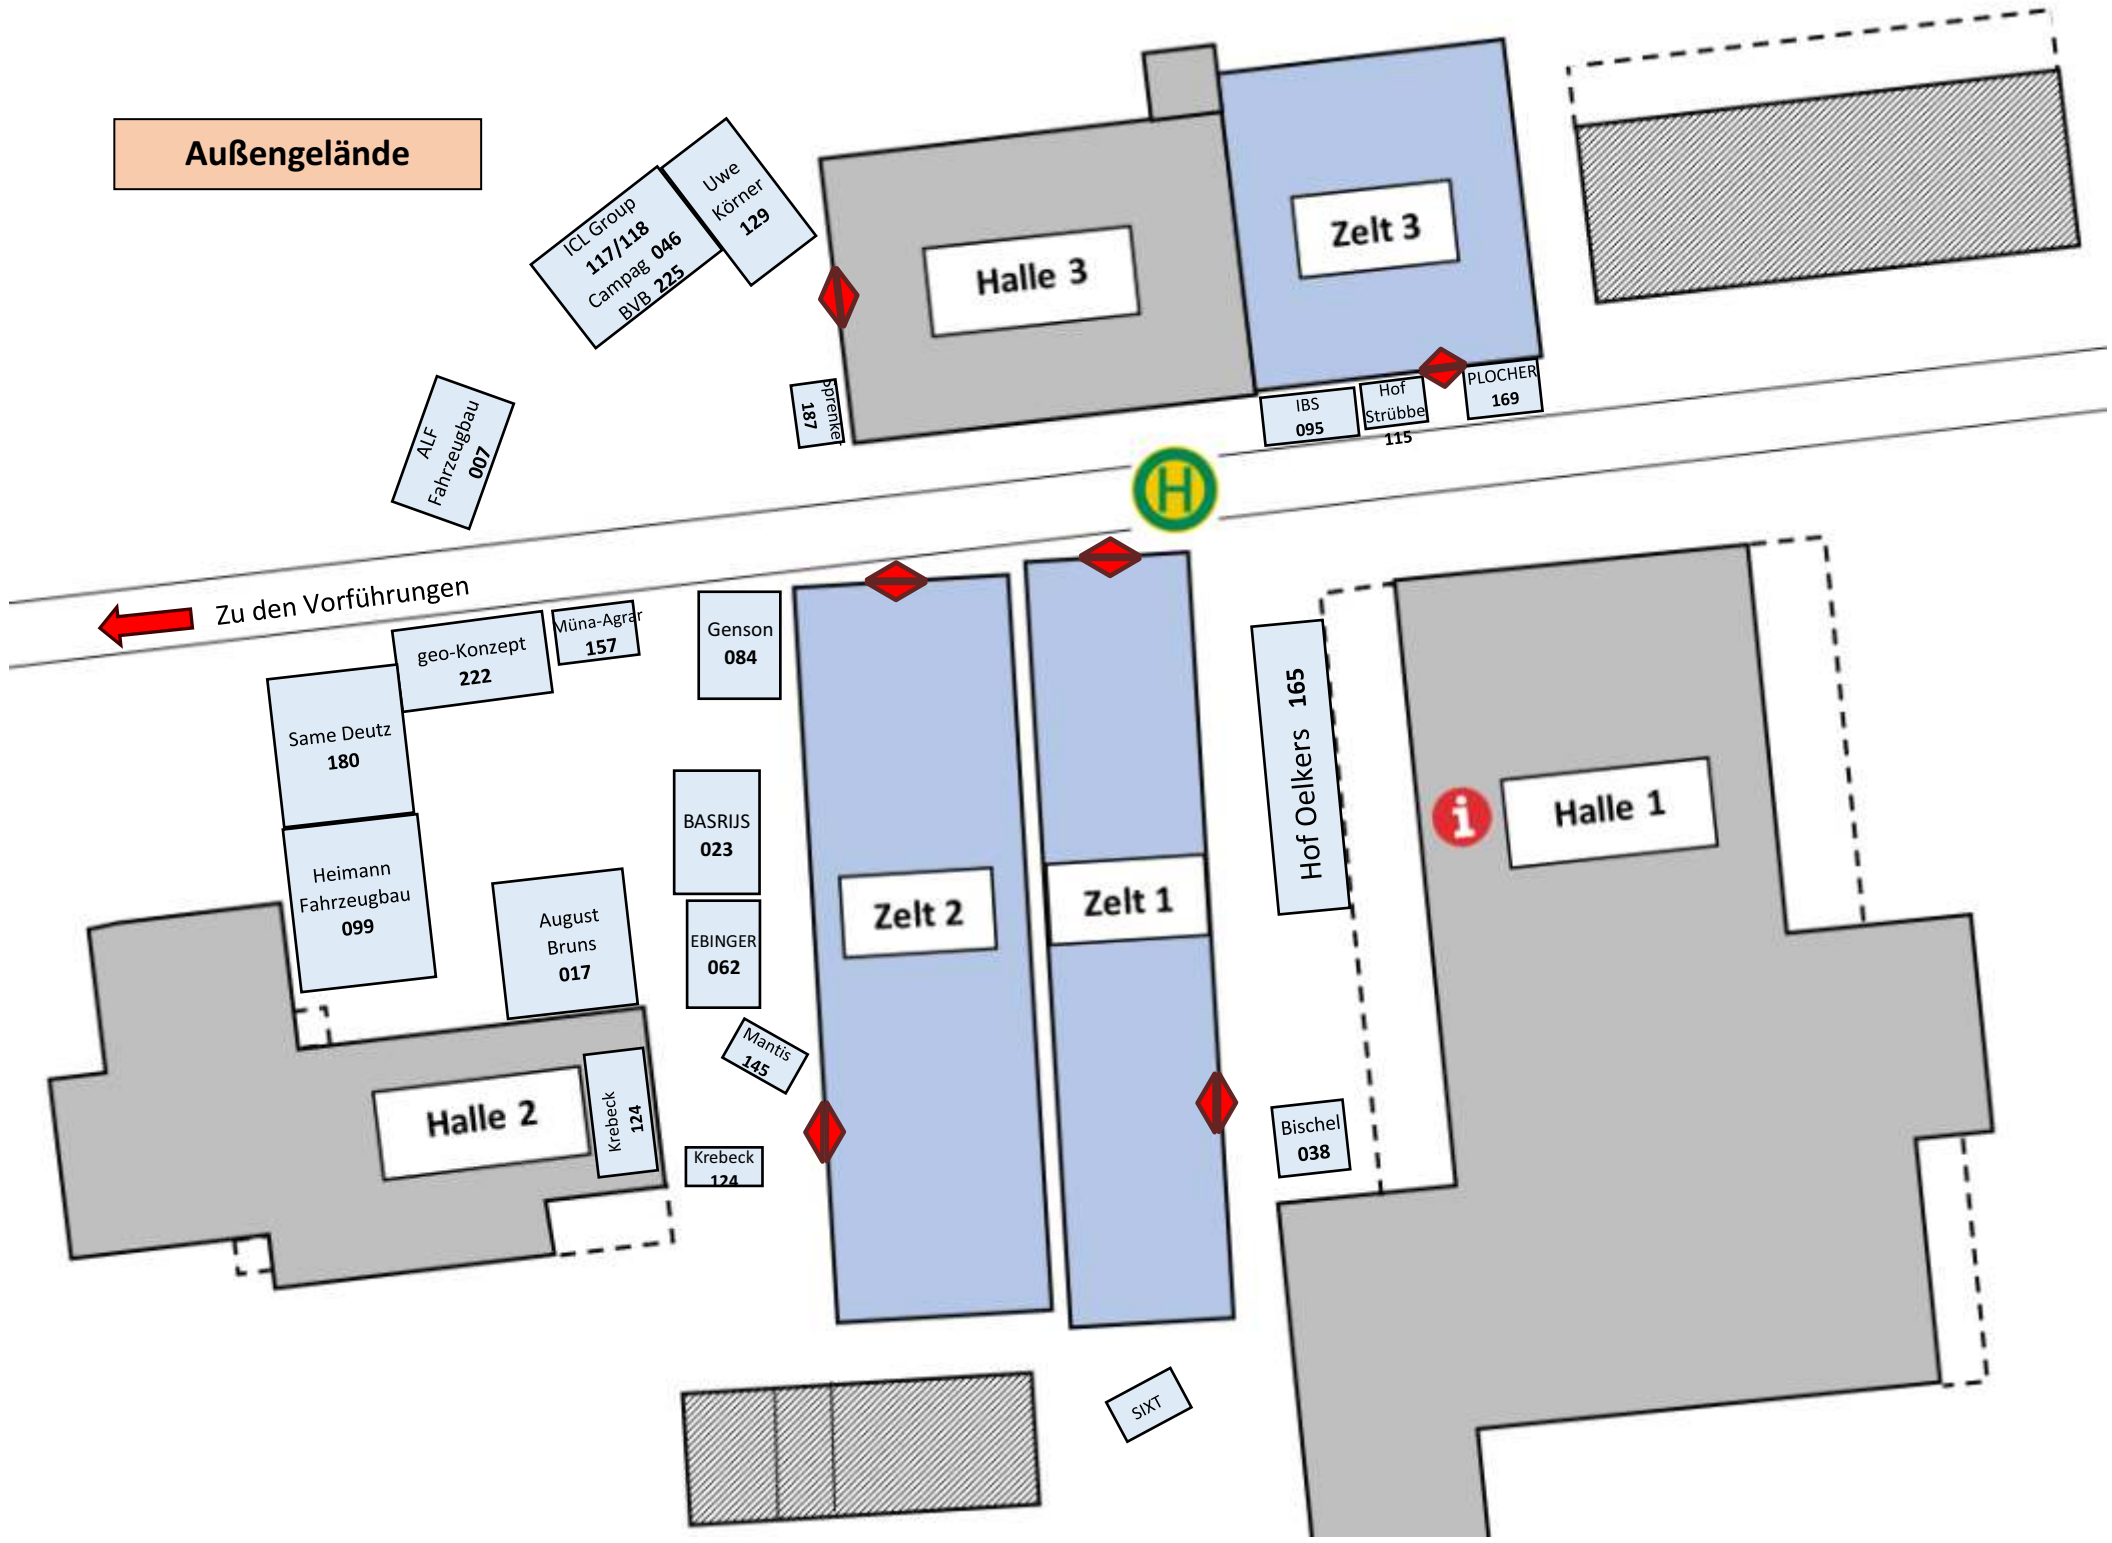

Außengelände

ICL Group
117/118
Campag 046
BVB 225
Uwe
Körner
129

ALF
Fahrzeugbau
007

Sportler
187

IBS
095

Hof
Strübbe
115

PLOCHER
169

← Zu den Vorführungen

geo-Konzept
222

Müna-Agrar
157

Genson
084

Same Deutz
180

Heimann
Fahrzeugbau
099

August
Bruns
017

BASRIJS
023

EBINGER
062

Mantis
145

Krebeck
124

Halle 2

Krebeck
124

Zelt 2

Zelt 1

Hof Oelkers
165

Bischel
038